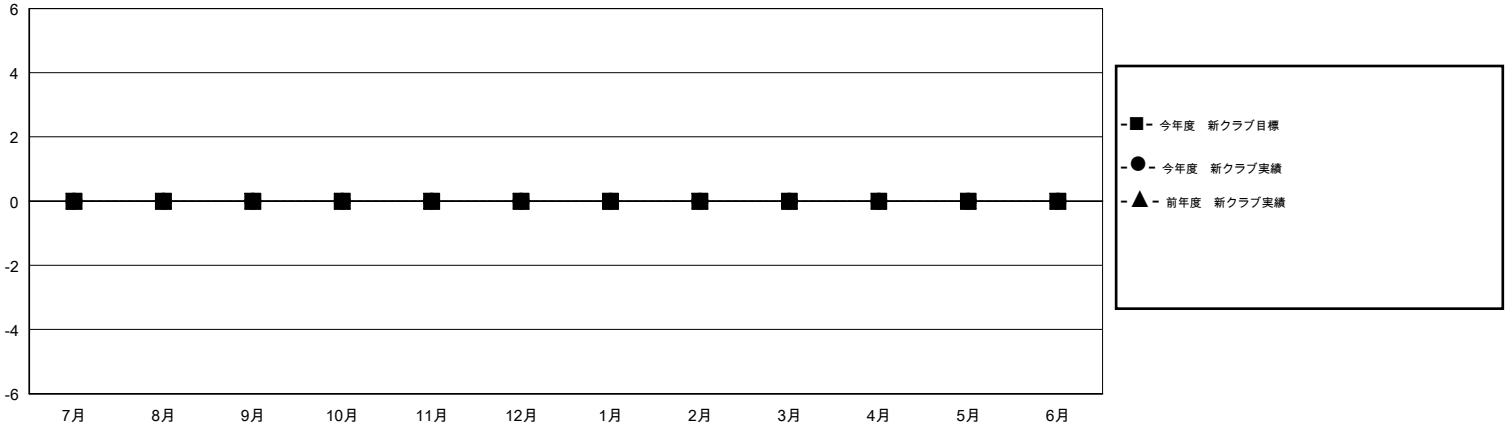

MONTHLY MEMBERSHIP PROGRESS REPORT

District 332 D

Results as of: 9/30/2014

GMT: Shoji Suzuki

地域 JAPAN

GMT会則地域 5-Jap

クラブ					名				
結果: 2014-2015					結果: 2014-2015				
四半期	新クラブ目標	新クラブ	解散クラブ	純増/減	四半期	新会員目標	チャーターメン バー/新会員	退会者	純増/減
7月/8月/9月	0	0	0	0	7月/8月/9月	-5	116	34	82
10月/11月/12月	0	0	0	0	10月/11月/12月	-5	0	0	0
1月/2月/3月	0	0	0	0	1月/2月/3月	-5	0	0	0
4月/5月/6月	0	0	0	0	4月/5月/6月	-10	0	0	0

新クラブ目標及び実績累計