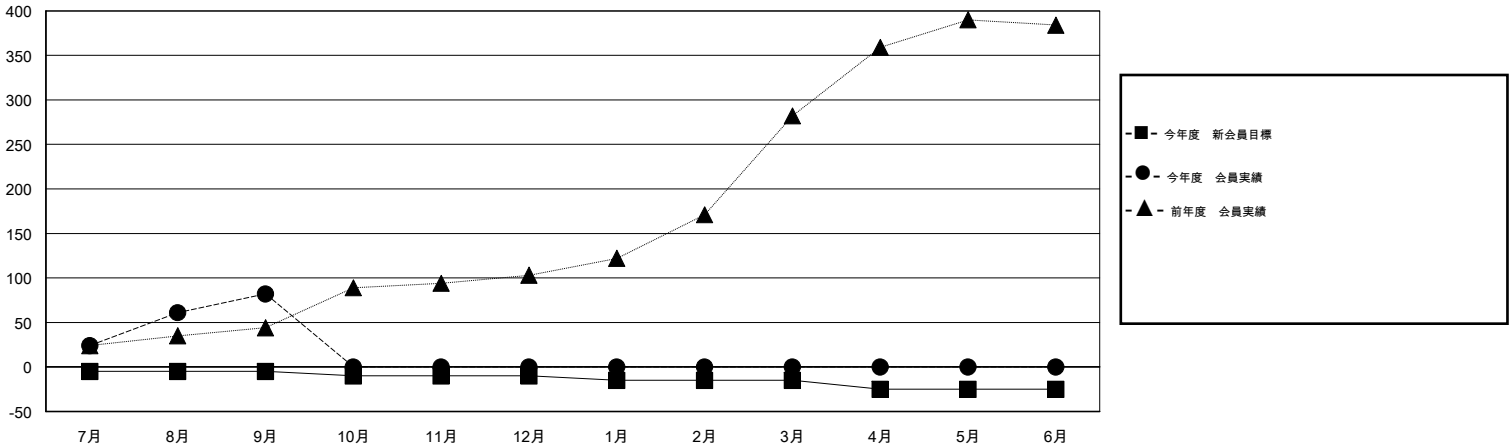

# MONTHLY MEMBERSHIP PROGRESS REPORT

District 332 D

Results as of: 9/30/2014

GMT: Shoji Suzuki

地域 JAPAN

GMT会則地域 5-Jap

クラブ					名				
結果: 2014-2015					結果: 2014-2015				
四半期	新クラブ目標	新クラブ	解散クラブ	純増/減	四半期	新会員目標	チャーターメン バー/新会員	退会者	純増/減
7月/8月/9月	0	0	0	0	7月/8月/9月	-5	116	34	82
10月/11月/12月	0	0	0	0	10月/11月/12月	-5	0	0	0
1月/2月/3月	0	0	0	0	1月/2月/3月	-5	0	0	0
4月/5月/6月	0	0	0	0	4月/5月/6月	-10	0	0	0

新クラブ目標及び実績累計

会員目標及び実績累計

解散クラブ: 0	35 CLUBS OF 73 一名以上の新会員を登録	男女別
		男性 1,913 (79.31%)
		女性 499 (20.69%)
退会者	<a href="#">健康診断データはこちら</a>	家族会員 839
物故会員 3		世帯主 388
クラブ解散 0		世帯主以外 451
その他 31		
合計 34		